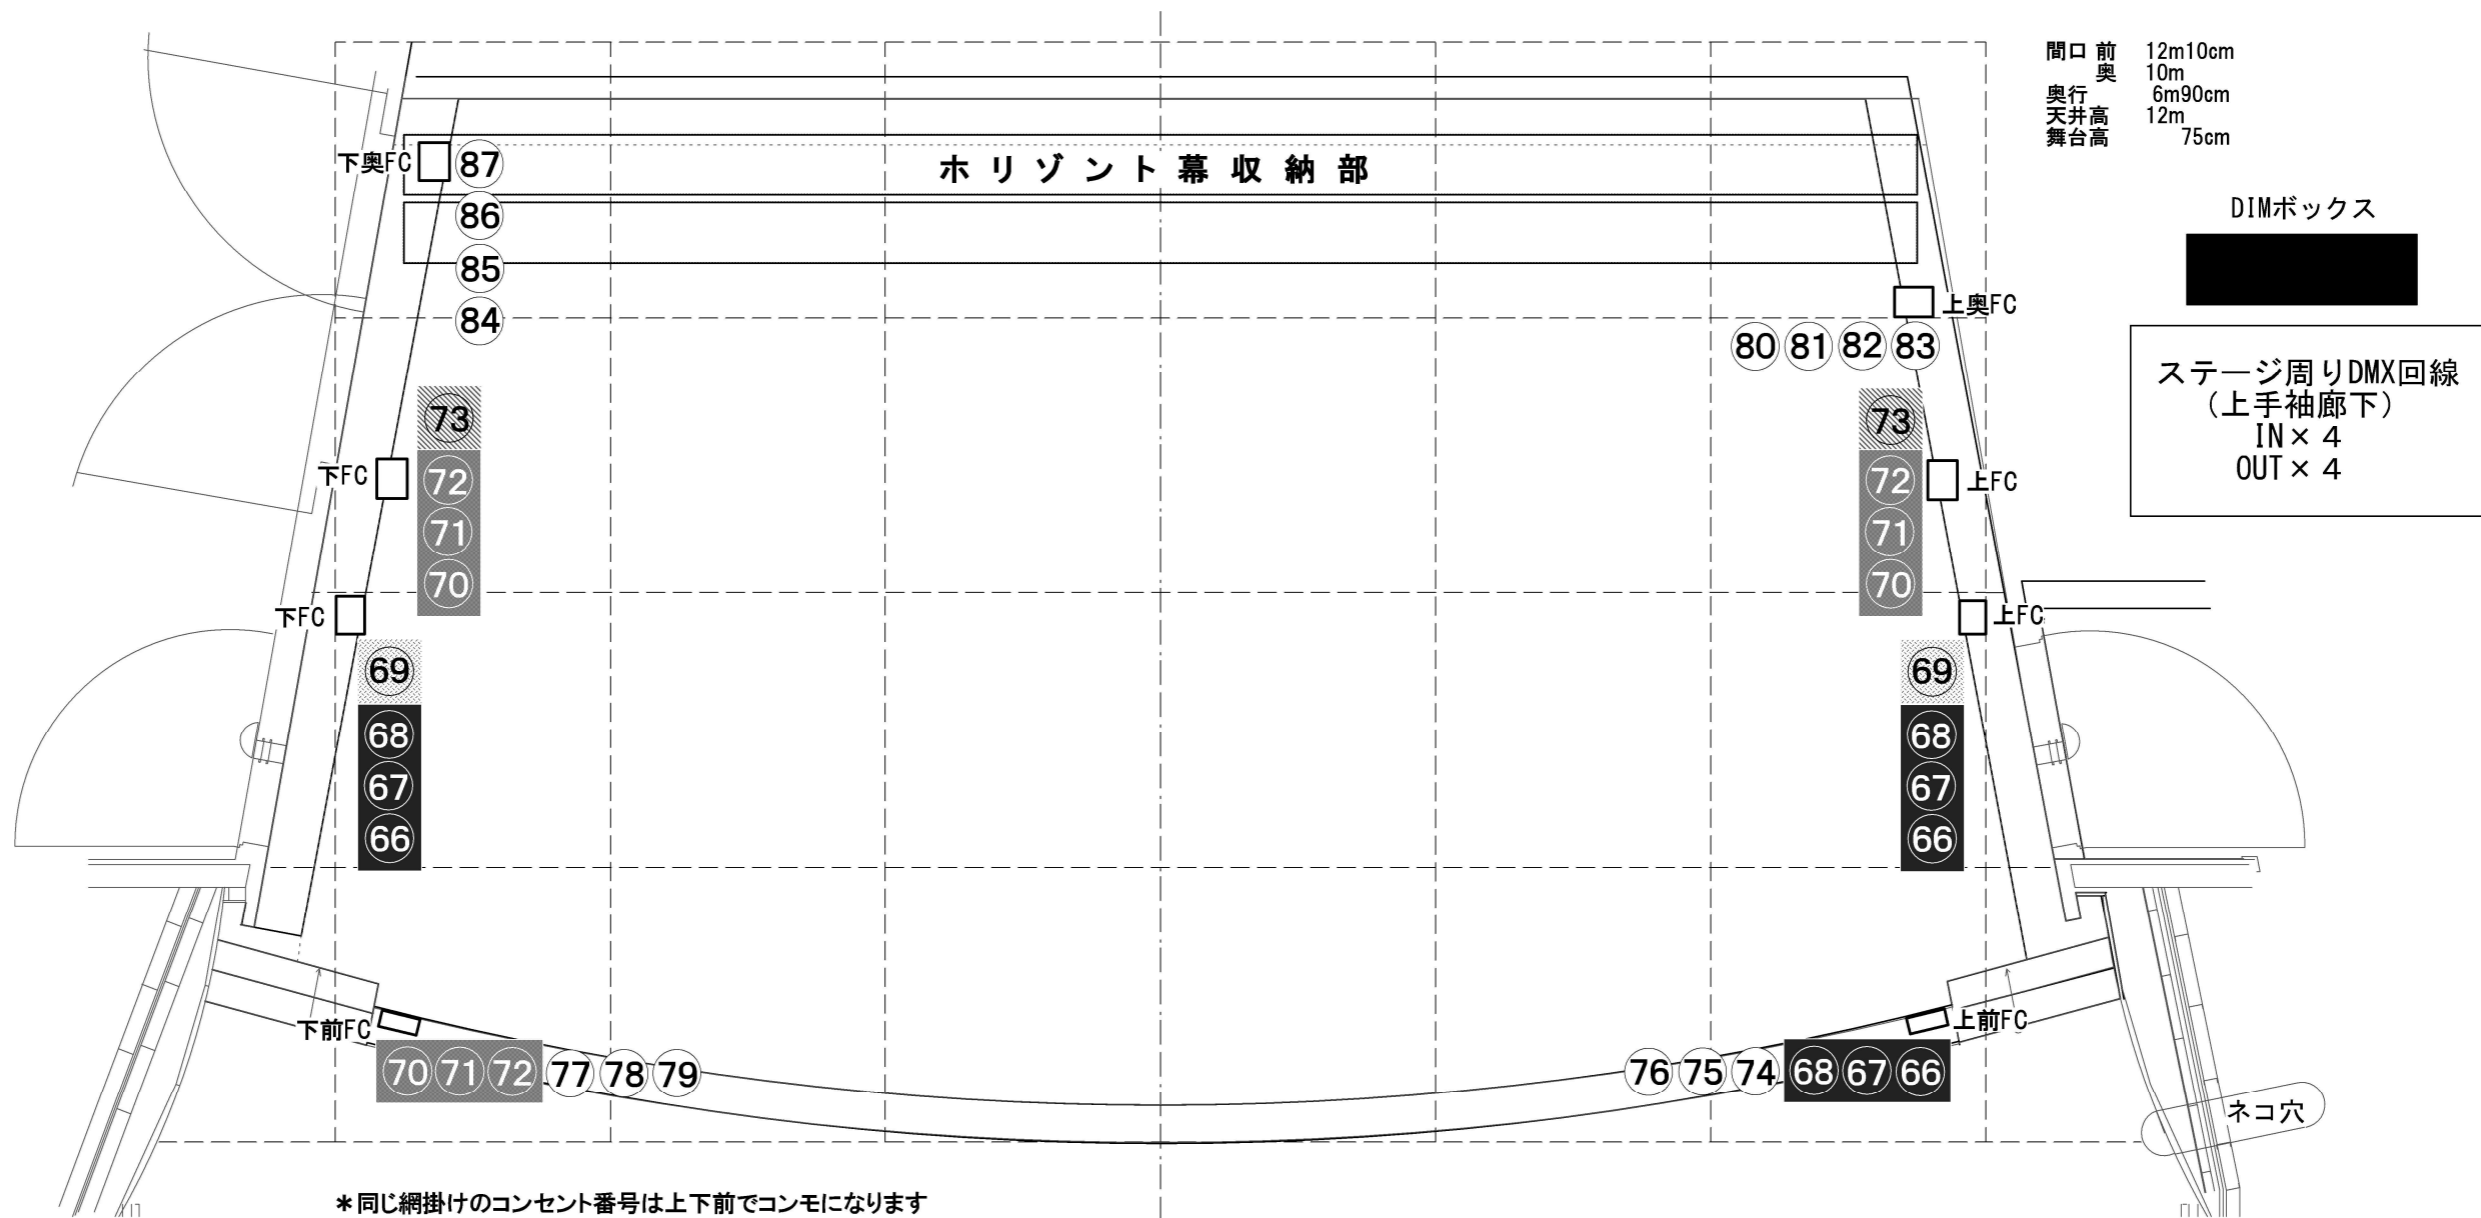

浜離宮朝日ホール 音楽ホール 照明フロアコンセント図

A3 ≒ 1/50

20210701更新

- * 同じ網掛けのコンセント番号は上下前でコンモになります
- * 図面上のコンセント番号は全てDIM No.
- * ユニツは全て2kw
- * 回路は全てC型20A

*コンモ回路一覧表

フロアコンセントDIM番号	フロアコンセント 名称
66, 67, 68	上下FC, 上前FC
69	上下FC
70, 71, 72	上下FC, 下前FC
73	上下FC

※純直回路 (切替)
DIM 74~79
DIM 82, 83, 86, 87